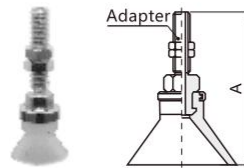

Model No.	A	Adapter
SZPT10D□-A5	41	SZPT2-A5
SZPT10D□-A6	46	SZPT2-A6
SZPT16D□-A5	42	SZPT2-A5
SZPT16D□-A6	47	SZPT2-A6

Flat Type (U)
Ø10, Ø13, Ø16