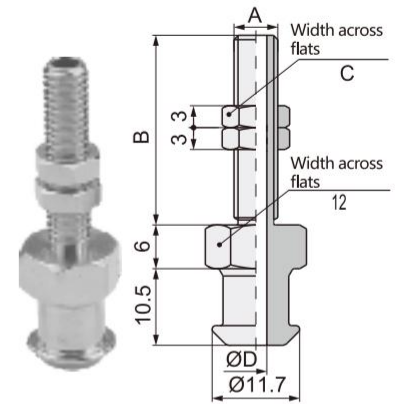

SZPT Series without Buffer

Pad Type

Flat Type (U)
Ø40, Ø50

Model No.	A	Adapter
SZPT40U□-A6	50.5	SZPT4-A6
SZPT40U□-A8	40.5	SZPT4-A8
SZPT50U□-A6	51.5	SZPT4-A6
SZPT50U□-A8	41.5	SZPT4-A8

Flat Type with Ribs (C)
Ø40, Ø50

Model No.	A	Adapter
SZPT40C□-A6	50.5	SZPT4-A6
SZPT40C□-A8	40.5	SZPT4-A8
SZPT50C□-A6	51.5	SZPT4-A6
SZPT50C□-A8	41.5	SZPT4-A8

Adapter Model

Model No.	A	B	C	D
SZPT4-A6	M6X1	26	8	3
SZPT4-A8	M8X1	16	12	4.5

Bellows Type (B)
Ø40, Ø50