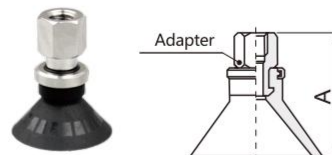

Model No.	A	Adapter
SZPT25D□-B5	29	SZPT3-B5
SZPT25D□-B6	29	SZPT3-B6
SZPT25D□-B8	35	SZPT3-B8
SZPT25D□-B01	35	SZPT3-B01

Adapter Model

M8, Rc1/8