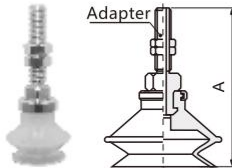

Flat Type with Ribs (C)
Ø10, Ø13, Ø16

Model No.	A	Adapter
SZPT10C□-A5	38	SZPT2-A5
SZPT10C□-A6	43	SZPT2-A6
SZPT13C□-A5	38	SZPT2-A5
SZPT13C□-A6	43	SZPT2-A6
SZPT16C□-A5	38.5	SZPT2-A5
SZPT16C□-A6	43.5	SZPT2-A6

Adapter Model

Model No.	A	B	C
SZPT2-A5	M5X0.8	21	4
SZPT2-A6	M6X1.0	26	3

Bellows Type (B)
Ø10, Ø13, Ø16

Model No.	A	Adapter
SZPT10B□-A5	42	SZPT2-A5
SZPT10B□-A6	47	SZPT2-A6
SZPT13B□-A5	44.5	SZPT2-A5
SZPT13B□-A6	49.5	SZPT2-A6
SZPT16B□-A5	46	SZPT2-A5
SZPT16B□-A6	51	SZPT2-A6