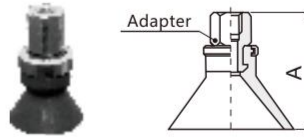

Model No.	A	Adapter
SZPT10B□-B5	25	SZPT2-B5
SZPT10B□-B6	25	SZPT2-B6
SZPT10B□-B01	31	SZPT2-B01
SZPT13B□-B5	27.5	SZPT2-B5
SZPT13B□-B6	27.5	SZPT2-B6
SZPT13B□-B01	33.5	SZPT2-B01
SZPT16B□-B5	29	SZPT2-B5
SZPT16B□-B6	29	SZPT2-B6
SZPT16B□-B01	35	SZPT2-B01

Deep Type (D)
Ø10, Ø16