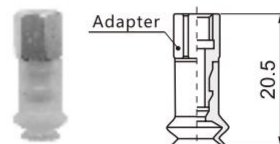

Model No.	Adapter
SZPT06B□-B4	SZPT1-B4
SZPT06B□-B5	SZPT1-B5
SZPT08B□-B4	SZPT1-B4
SZPT08B□-B5	SZPT1-B5

Adapter Model