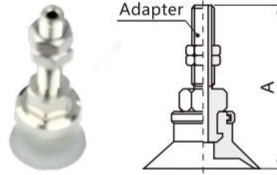

Model No.	A	Adapter
SZPT10C□-A5	38	SZPT2-A5
SZPT10C□-A6	43	SZPT2-A6
SZPT13C□-A5	38	SZPT2-A5
SZPT13C□-A6	43	SZPT2-A6
SZPT16C□-A5	38.5	SZPT2-A5
SZPT16C□-A6	43.5	SZPT2-A6