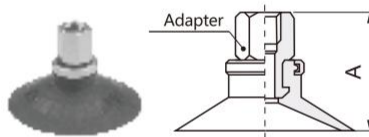

Deep Type (D)
Ø25

Model No.	A	Adapter
SZPT25D□-A6	51	SZPT3-A6
SZPT25D□-A8	46	SZPT3-A8

SZPT3-A8

SZPT
without Buffer

Pad Type

Flat Type (U)
Ø20, Ø25, Ø32

Model No.	A	Adapter
SZPT20U□-B5	23	SZPT3-B5
SZPT20U□-B6	23	SZPT3-B6
SZPT20U□-B8	29	SZPT3-B8
SZPT20U□-B01	29	SZPT3-B01
SZPT25U□-B5	23	SZPT3-B5
SZPT25U□-B6	23	SZPT3-B6
SZPT25U□-B8	29	SZPT3-B8
SZPT25U□-B01	29	SZPT3-B01
SZPT32U□-B5	23.5	SZPT3-B5
SZPT32U□-B6	23.5	SZPT3-B6
SZPT32U□-B8	29.5	SZPT3-B8
SZPT32U□-B01	29.5	SZPT3-B01

Flat Type with Ribs (C)
Ø20, Ø25, Ø32

Model No.	A	Adapter
SZPT20C□-B5	23	SZPT3-B5
SZPT20C□-B6	23	SZPT3-B6
SZPT20C□-B8	29	SZPT3-B8
SZPT20C□-B01	29	SZPT3-B01
SZPT25C□-B5	23	SZPT3-B5
SZPT25C□-B6	23	SZPT3-B6
SZPT25C□-B8	29	SZPT3-B8
SZPT25C□-B01	29	SZPT3-B01
SZPT32C□-B5	23.5	SZPT3-B5
SZPT32C□-B6	23.5	SZPT3-B6
SZPT32C□-B8	29.5	SZPT3-B8
SZPT32C□-B01	29.5	SZPT3-B01