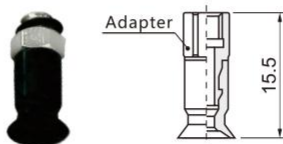

Model No.	Adapter
SZPT02U□-B4	SZPT1-B4
SZPT02U□-B5	SZPT1-B5
SZPT04U□-B4	SZPT1-B4
SZPT04U□-B5	SZPT1-B5
SZPT06U□-B4	SZPT1-B4
SZPT06U□-B5	SZPT1-B5
SZPT08U□-B4	SZPT1-B4
SZPT08U□-B5	SZPT1-B5

Bellows Type (B)
Ø6, Ø8