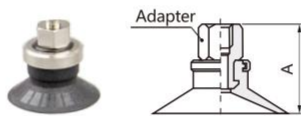

Model No.	A	Adapter
SZPT40U□-B6	32	SZPT4-B6
SZPT40U□-B8	32	SZPT4-B8
SZPT40U□-B01	32	SZPT4-B01
SZPT50U□-B6	33	SZPT4-B6
SZPT50U□-B8	33	SZPT4-B8
SZPT50U□-B01	33	SZPT4-B01

Flat Type with Ribs (C)
Ø40, Ø50