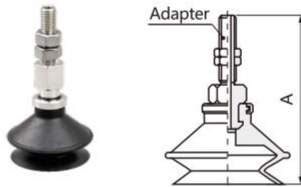

Model No.	A	B	C	D
SZPT4-A6	M6X1	26	8	3
SZPT4-A8	M8X1	16	12	4.5

Bellows Type (B)
Ø40, Ø50

Model No.	A	Adapter
SZPT40B□-A6	66	SZPT3-A6
SZPT40B□-A8	56	SZPT3-A8
SZPT50B□-A6	70	SZPT3-A6
SZPT50B□-A8	60	SZPT3-A8

Deep Type (D)
Ø40