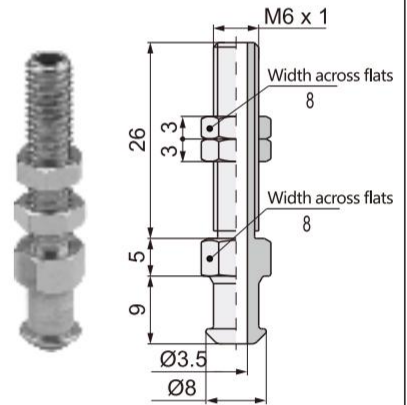

Model No.	A	B
SZPT2-B01	Rc1/8	6.2

Flat Type (U)
Ø20, Ø25, Ø32

Model No.	A	Adapter
SZPT20U□-A6	45	SZPT3-A6
SZPT20U□-A8	40	SZPT3-A8
SZPT25U□-A6	45	SZPT3-A6
SZPT25U□-A8	40	SZPT3-A8
SZPT32U□-A6	45.5	SZPT3-A6
SZPT32U□-A8	40.5	SZPT3-A8

Flat Type with Ribs (C)
Ø20, Ø25, Ø32

Model No.	A	Adapter
SZPT20C□-A6	45	SZPT3-A6
SZPT20C□-A8	40	SZPT3-A8
SZPT25C□-A6	45	SZPT3-A6
SZPT25C□-A8	40	SZPT3-A8
SZPT32C□-A6	45.5	SZPT3-A6
SZPT32C□-A8	40.5	SZPT3-A8

Adapter Model

SZPT3-A6