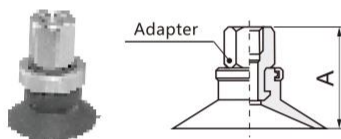

Model No.	A	Adapter
SZPT10U□-B5	21	SZPT2-B5
SZPT10U□-B6	21	SZPT2-B6
SZPT10U□-B01	27	SZPT2-B01
SZPT13U□-B5	21	SZPT2-B5
SZPT13U□-B6	21	SZPT2-B6
SZPT13U□-B01	27	SZPT2-B01
SZPT16U□-B5	21.5	SZPT2-B5
SZPT16U□-B6	21.5	SZPT2-B6
SZPT16U□-B01	27.5	SZPT2-B01

Flat Type with Ribs (C)
Ø10, Ø13, Ø16