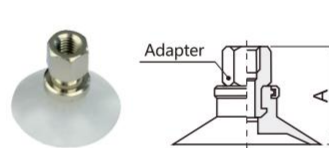

Pad Type

Flat Type (U)
Ø20, Ø25, Ø32

Model No.	A	Adapter
SZPT20U□-B5	23	SZPT3-B5
SZPT20U□-B6	23	SZPT3-B6
SZPT20U□-B8	29	SZPT3-B8
SZPT20U□-B01	29	SZPT3-B01
SZPT25U□-B5	23	SZPT3-B5
SZPT25U□-B6	23	SZPT3-B6
SZPT25U□-B8	29	SZPT3-B8
SZPT25U□-B01	29	SZPT3-B01
SZPT32U□-B5	23.5	SZPT3-B5
SZPT32U□-B6	23.5	SZPT3-B6
SZPT32U□-B8	29.5	SZPT3-B8
SZPT32U□-B01	29.5	SZPT3-B01

Flat Type with Ribs (C)
Ø20, Ø25, Ø32

Model No.	A	Adapter
SZPT20C□-B5	23	SZPT3-B5
SZPT20C□-B6	23	SZPT3-B6
SZPT20C□-B8	29	SZPT3-B8
SZPT20C□-B01	29	SZPT3-B01
SZPT25C□-B5	23	SZPT3-B5
SZPT25C□-B6	23	SZPT3-B6
SZPT25C□-B8	29	SZPT3-B8
SZPT25C□-B01	29	SZPT3-B01
SZPT32C□-B5	23.5	SZPT3-B5
SZPT32C□-B6	23.5	SZPT3-B6
SZPT32C□-B8	29.5	SZPT3-B8
SZPT32C□-B01	29.5	SZPT3-B01

Adapter Model

M5, M6

Model No.	A	B
SZPT3-B5	M5X0.6	5
SZPT3-B6	M6X1.0	6

Bellows Type (B)
Ø20, Ø25, Ø32

Model No.	A	Adapter
SZPT20B□-B5	32.5	SZPT3-B5
SZPT20B□-B6	32.5	SZPT3-B6
SZPT20B□-B8	38.5	SZPT3-B8
SZPT20B□-B01	38.5	SZPT3-B01
SZPT25B□-B5	32.5	SZPT3-B5
SZPT25B□-B6	32.5	SZPT3-B6
SZPT25B□-B8	38.5	SZPT3-B8
SZPT25B□-B01	38.5	SZPT3-B01
SZPT32B□-B5	38	SZPT3-B5
SZPT32B□-B6	38	SZPT3-B6
SZPT32B□-B8	44	SZPT3-B8
SZPT32B□-B01	44	SZPT3-B01

Deep Type (D)
Ø25

Model No.	A	Adapter
SZPT25D□-B5	29	SZPT3-B5
SZPT25D□-B6	29	SZPT3-B6
SZPT25D□-B8	35	SZPT3-B8
SZPT25D□-B01	35	SZPT3-B01

Adapter Model

M8, Rc1/8

Model No.	A	B
SZPT3-B8	M8X1.25	3.5
SZPT3-B01	Rc1/8	6.2