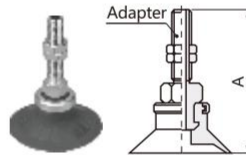

Model No.	A	Adapter
SZPT20U□-A6	45	SZPT3-A6
SZPT20U□-A8	40	SZPT3-A8
SZPT25U□-A6	45	SZPT3-A6
SZPT25U□-A8	40	SZPT3-A8
SZPT32U□-A6	45.5	SZPT3-A6
SZPT32U□-A8	40.5	SZPT3-A8

Flat Type with Ribs (C)
Ø20, Ø25, Ø32