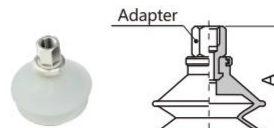

Model No.	A	Adapter
SZPT40B□-B6	32.5	SZPT4-B6
SZPT40B□-B8	38.5	SZPT4-B8
SZPT40B□-B01	38.5	SZPT4-B01
SZPT50B□-B6	32.5	SZPT4-B6
SZPT50B□-B8	38.5	SZPT4-B8
SZPT50B□-B01	38.5	SZPT4-B01

SZPT
without Buffer