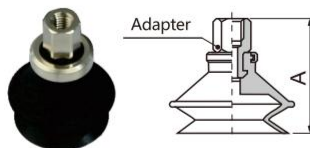

Model No.	A	Adapter
SZPT20B□-B5	32.5	SZPT3-B5
SZPT20B□-B6	32.5	SZPT3-B6
SZPT20B□-B8	38.5	SZPT3-B8
SZPT20B□-B01	38.5	SZPT3-B01
SZPT25B□-B5	32.5	SZPT3-B5
SZPT25B□-B6	32.5	SZPT3-B6
SZPT25B□-B8	38.5	SZPT3-B8
SZPT25B□-B01	38.5	SZPT3-B01
SZPT32B□-B5	38	SZPT3-B5
SZPT32B□-B6	38	SZPT3-B6
SZPT32B□-B8	44	SZPT3-B8
SZPT32B□-B01	44	SZPT3-B01

Deep Type (D)
Ø25