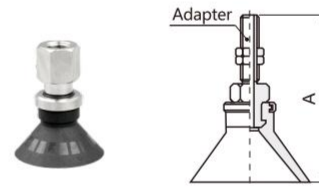

Model No.	A	Adapter
SZPT40D□-A6	61	SZPT3-A6
SZPT40D□-A8	51	SZPT3-A8

Flat Type (U)
Ø40, Ø50