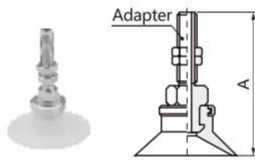

Model No.	A	B
SZPT2-B01	Rc1/8	6.2

Flat Type (U)
Ø20, Ø25, Ø32