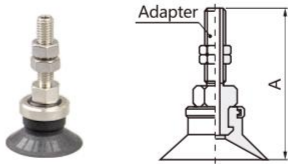

SZPT Series without Buffer

Pad Type

Flat Type (U)
Ø40, Ø50

Model No.	A	Adapter
SZPT40U□-A6	50.5	SZPT4-A6
SZPT40U□-A8	40.5	SZPT4-A8
SZPT50U□-A6	51.5	SZPT4-A6
SZPT50U□-A8	41.5	SZPT4-A8

Flat Type with Ribs (C)
Ø40, Ø50