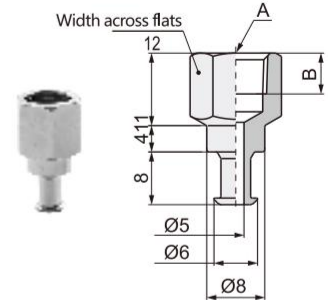

Model No.	A	Adapter
SZPT10D□-B5	24	SZPT2-B5
SZPT10D□-B6	24	SZPT2-B6
SZPT10D□-B01	30	SZPT2-B01
SZPT16D□-B5	25	SZPT2-B5
SZPT16D□-B6	25	SZPT2-B6
SZPT16D□-B01	31	SZPT2-B01

Adapter Model

Rc1/8