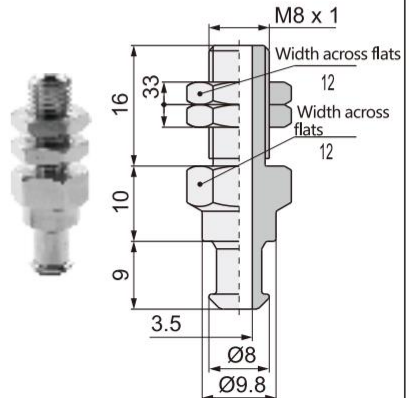

Flat Type with Ribs (C)
Ø20, Ø25, Ø32

Model No.	A	Adapter
SZPT20C□-A6	45	SZPT3-A6
SZPT20C□-A8	40	SZPT3-A8
SZPT25C□-A6	45	SZPT3-A6
SZPT25C□-A8	40	SZPT3-A8
SZPT32C□-A6	45.5	SZPT3-A6
SZPT32C□-A8	40.5	SZPT3-A8

Adapter Model

SZPT3-A6

Bellows Type (B)
Ø20, Ø25, Ø32

Model No.	A	Adapter
SZPT20B□-A6	54.5	SZPT3-A6
SZPT20B□-A8	49.5	SZPT3-A8
SZPT25B□-A6	55	SZPT3-A6
SZPT25B□-A8	50	SZPT3-A8
SZPT32B□-A6	60	SZPT3-A6
SZPT32B□-A8	55	SZPT3-A8

Deep Type (D)
Ø25

Model No.	A	Adapter
SZPT25D□-A6	51	SZPT3-A6
SZPT25D□-A8	46	SZPT3-A8

SZPT3-A8

SZPT
without Buffer

Pad Type

Flat Type (U)
Ø20, Ø25, Ø32

Model No.	A	Adapter
SZPT20U□-B5	23	SZPT3-B5
SZPT20U□-B6	23	SZPT3-B6
SZPT20U□-B8	29	SZPT3-B8
SZPT20U□-B01	29	SZPT3-B01
SZPT25U□-B5	23	SZPT3-B5
SZPT25U□-B6	23	SZPT3-B6
SZPT25U□-B8	29	SZPT3-B8
SZPT25U□-B01	29	SZPT3-B01
SZPT32U□-B5	23.5	SZPT3-B5
SZPT32U□-B6	23.5	SZPT3-B6
SZPT32U□-B8	29.5	SZPT3-B8
SZPT32U□-B01	29.5	SZPT3-B01