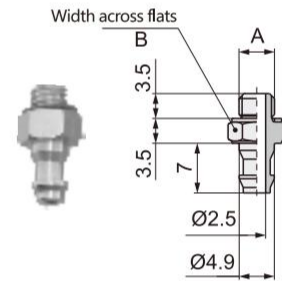

Model No.	A	B
SZPT1-A5	M5X0.8	7
SZPT1-A6	M6X1.0	8

Flat Type (U)
Ø2, Ø4, Ø6, Ø8