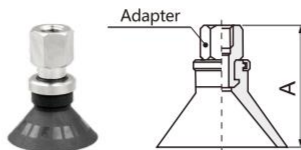

Model No.	A	Adapter
SZPT40D□-B6	29	SZPT4-B6
SZPT40D□-B8	35	SZPT4-B8
SZPT40D□-B01	35	SZPT4-B01

Bellows Type (B)
Ø40, Ø50