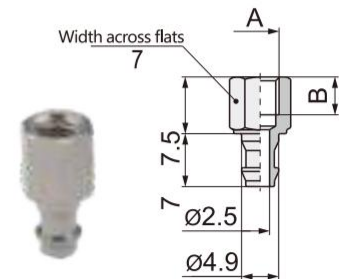

Model No.	A	B
SZPT1-B4	M4X0.7	4
SZPT1-B5	M5X0.8	5

SZPT
without Buffer