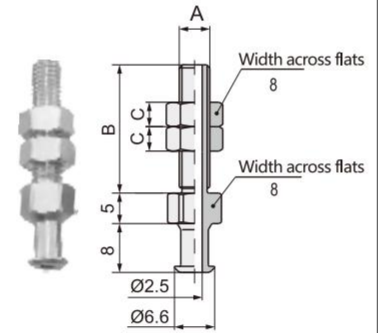

Pad Type

Flat Type (U)
Ø10, Ø13, Ø16

Model No.	A	Adapter
SZPT10U□-A5	38	SZPT2-A5
SZPT10U□-A6	43	SZPT2-A6
SZPT13U□-A5	38	SZPT2-A5
SZPT13U□-A6	43	SZPT2-A6
SZPT16U□-A5	38.5	SZPT2-A5
SZPT16U□-A6	43.5	SZPT2-A6

Flat Type with Ribs (C)
Ø10, Ø13, Ø16

Model No.	A	Adapter
SZPT10C□-A5	38	SZPT2-A5
SZPT10C□-A6	43	SZPT2-A6
SZPT13C□-A5	38	SZPT2-A5
SZPT13C□-A6	43	SZPT2-A6
SZPT16C□-A5	38.5	SZPT2-A5
SZPT16C□-A6	43.5	SZPT2-A6

Adapter Model

Model No.	A	B	C
SZPT2-A5	M5X0.8	21	4
SZPT2-A6	M6X1.0	26	3

Bellows Type (B)
Ø10, Ø13, Ø16

Model No.	A	Adapter
SZPT10B□-A5	42	SZPT2-A5
SZPT10B□-A6	47	SZPT2-A6
SZPT13B□-A5	44.5	SZPT2-A5
SZPT13B□-A6	49.5	SZPT2-A6
SZPT16B□-A5	46	SZPT2-A5
SZPT16B□-A6	51	SZPT2-A6

Deep Type (D)
Ø10, Ø16

Model No.	A	Adapter
SZPT10D□-A5	41	SZPT2-A5
SZPT10D□-A6	46	SZPT2-A6
SZPT16D□-A5	42	SZPT2-A5
SZPT16D□-A6	47	SZPT2-A6

Flat Type (U)
Ø10, Ø13, Ø16

Model No.	A	Adapter
SZPT10U□-B5	21	SZPT2-B5
SZPT10U□-B6	21	SZPT2-B6
SZPT10U□-B01	27	SZPT2-B01
SZPT13U□-B5	21	SZPT2-B5
SZPT13U□-B6	21	SZPT2-B6
SZPT13U□-B01	27	SZPT2-B01
SZPT16U□-B5	21.5	SZPT2-B5
SZPT16U□-B6	21.5	SZPT2-B6
SZPT16U□-B01	27.5	SZPT2-B01

Flat Type with Ribs (C)
Ø10, Ø13, Ø16

Model No.	A	Adapter
SZPT10C□-B5	21	SZPT2-B5
SZPT10C□-B6	21	SZPT2-B6
SZPT10C□-B01	27	SZPT2-B01
SZPT13C□-B5	21	SZPT2-B5
SZPT13C□-B6	21	SZPT2-B6
SZPT13C□-B01	27	SZPT2-B01
SZPT16C□-B5	21.5	SZPT2-B5
SZPT16C□-B6	21.5	SZPT2-B6
SZPT16C□-B01	27.5	SZPT2-B01