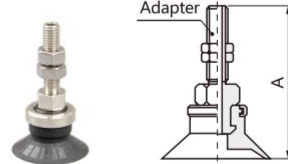

SZPT Series without Buffer

Pad Type

Flat Type (U)
Ø40, Ø50

Model No.	A	Adapter
SZPT40U□-A6	50.5	SZPT4-A6
SZPT40U□-A8	40.5	SZPT4-A8
SZPT50U□-A6	51.5	SZPT4-A6
SZPT50U□-A8	41.5	SZPT4-A8

Flat Type with Ribs (C)
Ø40, Ø50