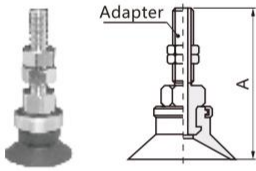

Pad Type

Flat Type (U)
Ø10, Ø13, Ø16

Model No.	A	Adapter
SZPT10U□-A5	38	SZPT2-A5
SZPT10U□-A6	43	SZPT2-A6
SZPT13U□-A5	38	SZPT2-A5
SZPT13U□-A6	43	SZPT2-A6
SZPT16U□-A5	38.5	SZPT2-A5
SZPT16U□-A6	43.5	SZPT2-A6

Flat Type with Ribs (C)
Ø10, Ø13, Ø16