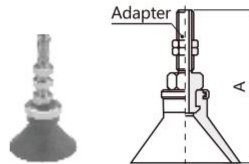

Model No.	A	Adapter
SZPT20B□-A6	54.5	SZPT3-A6
SZPT20B□-A8	49.5	SZPT3-A8
SZPT25B□-A6	55	SZPT3-A6
SZPT25B□-A8	50	SZPT3-A8
SZPT32B□-A6	60	SZPT3-A6
SZPT32B□-A8	55	SZPT3-A8

Deep Type (D)
Ø25