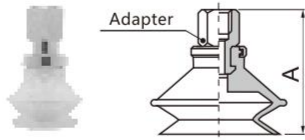

Flat Type with Ribs (C)
Ø10, Ø13, Ø16

Model No.	A	Adapter
SZPT10C□-B5	21	SZPT2-B5
SZPT10C□-B6	21	SZPT2-B6
SZPT10C□-B01	27	SZPT2-B01
SZPT13C□-B5	21	SZPT2-B5
SZPT13C□-B6	21	SZPT2-B6
SZPT13C□-B01	27	SZPT2-B01
SZPT16C□-B5	21.5	SZPT2-B5
SZPT16C□-B6	21.5	SZPT2-B6
SZPT16C□-B01	27.5	SZPT2-B01

Adapter Model

Model No.	A	B
SZPT2-B5	M5X0.8	5
SZPT2-B6	M6X1.0	6

SZPT Series without Buffer

Pad Type

Bellows Type (B)
Ø10, Ø13, Ø16

Model No.	A	Adapter
SZPT10B□-B5	25	SZPT2-B5
SZPT10B□-B6	25	SZPT2-B6
SZPT10B□-B01	31	SZPT2-B01
SZPT13B□-B5	27.5	SZPT2-B5
SZPT13B□-B6	27.5	SZPT2-B6
SZPT13B□-B01	33.5	SZPT2-B01
SZPT16B□-B5	29	SZPT2-B5
SZPT16B□-B6	29	SZPT2-B6
SZPT16B□-B01	35	SZPT2-B01