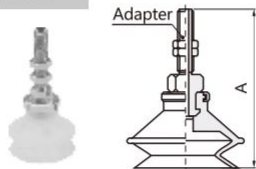

Bellows Type (B)
Ø20, Ø25, Ø32