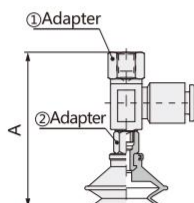

Mounting: Female Thread

Model No.	○Pad A		①Adapter	②Adapter
	40	50		
SZPR○B□-06-B6	76.1	80.1	SZPRL-06-B6	SZPT4-B8
SZPR○B□-08-B6			SZPRL-08-B6	
SZPR○B□-06-B8			SZPRL-08-B8	
SZPR○B□-08-B8			SZPRL-08-B8