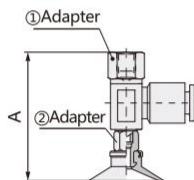

Mounting: Female Thread

Model No.	○Pad A		①Adapter	②Adapter
	40	50		
SZPR○U□-06-B6	60.6	61.6	SZPRL-06-B6	SZPT4-B8
SZPR○U□-08-B6			SZPRL-08-B6	
SZPR○U□-06-B8			SZPRL-08-B8	
SZPR○U□-08-B8			SZPRL-08-B8	

Flat Type with Ribs (C) ○Pad: 40,50