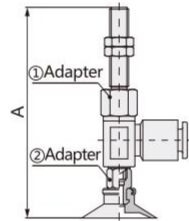

Mounting: Male Thread

Model No.	Pad A			①Adapter	②Adapter
	10	13	16		
SZPR○C□-04-A5	67	67	67.5	SZPRS-04-A5	SZPT2-B5
SZPR○C□-06-A5	67	67	67.5	SZPRS-06-A5	
SZPR○C□-04-A6	72	72	72.5	SZPRS-04-A6	
SZPR○C□-06-A6	72	72	72.5	SZPRS-06-A6