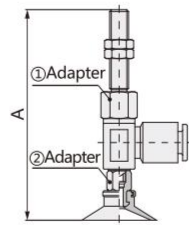

SZPR Series without Buffer

Flat Type (U) Pad: 10,13,16

Mounting: Male Thread

Model No.	Pad A			①Adapter	②Adapter
	10	13	16		
SZPR○U□-04-A5	67	67	67.5	SZPRS-04-A5	SZPT2-B5
SZPR○U□-06-A5	67	67	67.5	SZPRS-06-A5	
SZPR○U□-04-A6	72	72	72.5	SZPRS-04-A6	
SZPR○U□-06-A6	72	72	72.5	SZPRS-06-A6