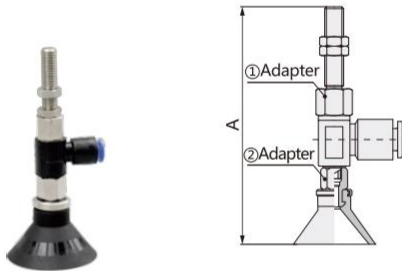

Deep Type (D) Pad: 10, 16

Mounting: Male Thread

Model No.	Pad A		①Adapter	②Adapter
	10	16		
SZPR$\odot$D$\square$-04-A5	70	71	SZPRS-04-A5	SZPT2-B5
SZPR$\odot$D$\square$-06-A5	70	71	SZPRS-06-A5	
SZPR$\odot$D$\square$-04-A6	75	76	SZPRS-04-A6	
SZPR$\odot$D$\square$-06-A6	75	76	SZPRS-06-A6