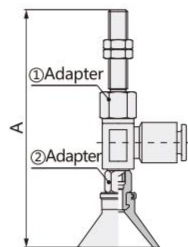

Deep Type (D) ○Pad: 25

Mounting: Male Thread

Model No.	A	①Adapter	②Adapter
SZPR25D□-04-A6	89.5	SZPRS-04-A6	SZPT3-B8
SZPR25D□-06-A6	89.5	SZPRS-06-A6	
SZPR25D□-08-A6	89.5	SZPRS-08-A6	
SZPR25D□-04-A8	79.5	SZPRS-04-A8	
SZPR25D□-06-A8	79.5	SZPRS-06-A8	
SZPR25D□-08-A8	79.5	SZPRS-08-A8