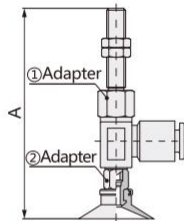

Flat Type (U) ○Pad: 40,50

Mounting: Male Thread

Model No.	○Pad A		①Adapter	②Adapter
	40	50		
SZPR○U□-06-A6	86.5	87.5	SZPRL-06-A6	SZPT4-B8
SZPR○U□-08-A6	86.5	87.5	SZPRL-08-A6	
SZPR○U□-06-A8	76.5	77.5	SZPRL-08-A8	
SZPR○U□-08-A8	76.5	77.5	SZPRL-08-A8