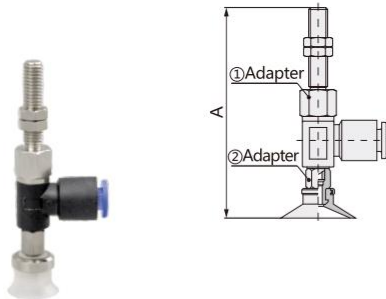

Flat Type (U) Pad: 20,25,32

Mounting: Male Thread

Model No.	Pad A			①Adapter	②Adapter
	20	25	32		
SZPR$\odot$U$\square$-04-A6	83.5	83.5	84	SZPRL-04-A6	SZPT3-B8
SZPR$\odot$U$\square$-06-A6	83.5	83.5	84	SZPRL-06-A6	
SZPR$\odot$U$\square$-08-A6	83.5	83.5	84	SZPRL-08-A6	
SZPR$\odot$U$\square$-04-A8	73.5	73.5	74	SZPRL-04-A8	
SZPR$\odot$U$\square$-06-A8	73.5	73.5	74	SZPRL-06-A8	
SZPR$\odot$U$\square$-08-A8	73.5	73.5	74	SZPRL-08-A8