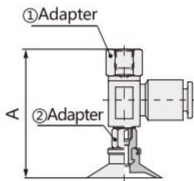

Mounting: Female Thread

Model No.	Pad A			①Adapter	②Adapter
	10	13	16		
SZPR○C□-04-B5	46	46	46.5	SZPRS-04-B5	SZPT2-B5
SZPR○C□-06-B5				SZPRS-06-B5	
SZPR○C□-04-B6				SZPRS-04-B6	
SZPR○C□-06-B6				SZPRS-06-B6