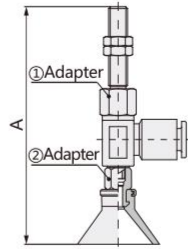

SZPR Series without Buffer

○ Deep Type (D) ○ Pad: 40

Mounting: Male Thread

Model No.	A	①Adapter	②Adapter
SZPR40D□-06-A6	102	SZPRS-06-A6	SZPT4-B8
SZPR40D□-08-A6	120	SZPRS-08-A6	
SZPR40D□-06-A8	92	SZPRS-08-A8	
SZPR40D□-08-A8	92	SZPRS-08-A8