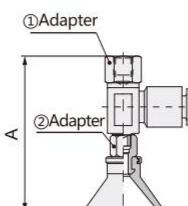

Mounting: Female Thread

Model No.	A	①Adapter	②Adapter
SZPR25D□-04-B5	63.6	SZPRS-04-B5	SZPT3-B8
SZPR25D□-06-B5		SZPRS-06-B5	
SZPR25D□-08-B5		SZPRS-08-B5	
SZPR25D□-04-B6		SZPRS-04-B6	
SZPR25D□-06-B6		SZPRS-06-B6	
SZPR25D□-08-B6		SZPRS-08-B6	
SZPR25D□-04-B8		SZPRS-04-B8	
SZPR25D□-06-B8		SZPRS-06-B8	
SZPR25D□-08-B8		SZPRS-08-B8	

SZPR
without Buffer