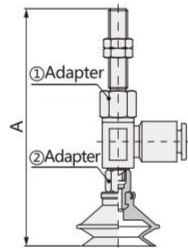

Bellows Type (B) ○Pad: 20, 25, 32

Mounting: Male Thread

Model No.	○Pad A			①Adapter	②Adapter
	20	25	32		
SZPR○B□-04-A6	93	93.5	98.5	SZPRL-04-A6	SZPT3-B8
SZPR○B□-06-A6	93	93.5	98.5	SZPRL-06-A6	
SZPR○B□-08-A6	93	93.5	98.5	SZPRL-08-A6	
SZPR○B□-04-A8	83	83.5	88.5	SZPRL-04-A8	
SZPR○B□-06-A8	83	83.5	88.5	SZPRL-06-A8	
SZPR○B□-08-A8	83	83.5	88.5	SZPRL-08-A8