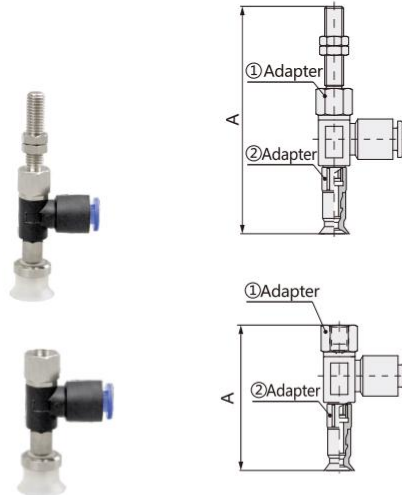

◎ Flat Type (U) ○Pad: 02, 04, 06, 08