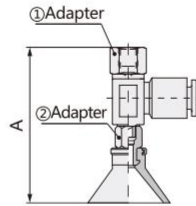

# SZPR Series without Buffer

○ Deep Type (D) ○ Pad: 40

Mounting: Male Thread

Model No.	A	①Adapter	②Adapter
SZPR40D□-06-A6	102	SZPRS-06-A6	SZPT4-B8
SZPR40D□-08-A6	120	SZPRS-08-A6	
SZPR40D□-06-A8	92	SZPRS-08-A8	
SZPR40D□-08-A8	92	SZPRS-08-A8	