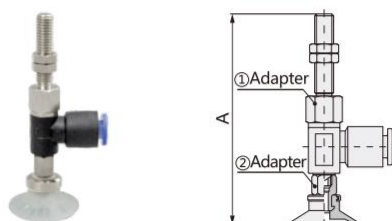

Flat Type with Ribs (C) Pad: 20, 25, 30

Mounting: Male Thread

Model No.	Pad A			①Adapter	②Adapter
	20	25	32		
SZPR$\odot$C$\square$-04-A6	83.5	83.5	84	SZPRL-04-A6	SZPT3-B8
SZPR$\odot$C$\square$-06-A6	83.5	83.5	84	SZPRL-06-A6	
SZPR$\odot$C$\square$-08-A6	83.5	83.5	84	SZPRL-08-A6	
SZPR$\odot$C$\square$-04-A8	73.5	73.5	74	SZPRL-04-A8	
SZPR$\odot$C$\square$-06-A8	73.5	73.5	74	SZPRL-06-A8	
SZPR$\odot$C$\square$-08-A8	73.5	73.5	74	SZPRL-08-A8