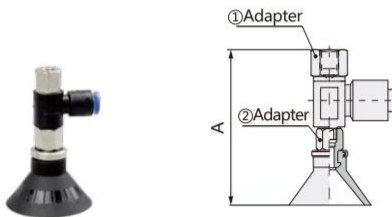

Mounting: Female Thread

Model No.	Pad A		①Adapter	②Adapter
	10	16		
SZPR$\odot$D$\square$-04-B5	49	50	SZPRS-04-B5	SZPT2-B5
SZPR$\odot$D$\square$-06-B5			SZPRS-06-B5	
SZPR$\odot$D$\square$-04-B6			SZPRS-04-B6	
SZPR$\odot$D$\square$-06-B6			SZPRS-06-B6