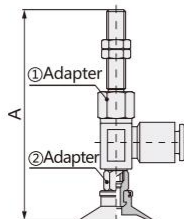

Mounting: Male Thread

Model No.	○Pad A		①Adapter	②Adapter
	40	50		
SZPR○C□-06-A6	86.5	87.5	SZPRL-06-A6	SZPT4-B8
SZPR○C□-08-A6	86.5	87.5	SZPRL-08-A6	
SZPR○C□-06-A8	76.5	77.5	SZPRL-08-A8	
SZPR○C□-08-A8	76.5	77.5	SZPRL-08-A8