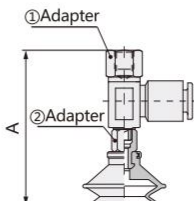

Mounting: Female Thread

Model No.	Pad A			①Adapter	②Adapter
	10	13	16		
SZPR○B□-04-B5	50	52.5	54	SZPRS-04-B5	SZPT2-B5
SZPR○B□-06-B5				SZPRS-06-B5	
SZPR○B□-04-B6				SZPRS-04-B6	
SZPR○B□-06-B6				SZPRS-06-B6	

SZPR without Buffer