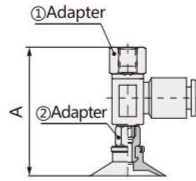

SZPR Series without Buffer

Flat Type with Ribs (C) ○Pad: 20, 25, 30

Mounting: Female Thread

Model No.	○Pad A			①Adapter	②Adapter
	20	25	32		
SZPR○C□-04-B5	57.6	57.6	58.1	SZPRS-04-B5	SZPT3-B8
SZPR○C□-06-B5				SZPRS-06-B5	
SZPR○C□-08-B5				SZPRS-08-B5	
SZPR○C□-04-B6				SZPRS-04-B6	
SZPR○C□-06-B6				SZPRS-06-B6	
SZPR○C□-08-B6				SZPRS-08-B6	
SZPR○C□-04-B8				SZPRS-04-B8	
SZPR○C□-06-B8				SZPRS-06-B8	
SZPR○C□-08-B8	SZPRS-08-B8