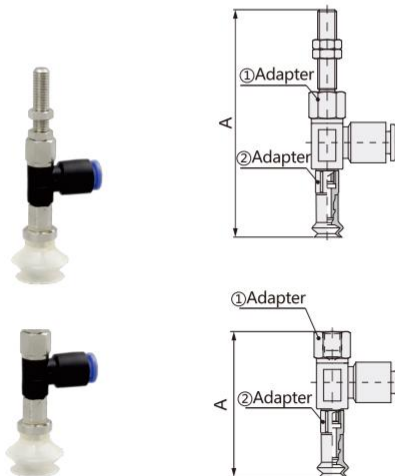

◎ Bellows Type (B) ○Pad: 06, 08