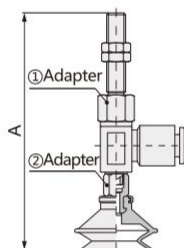

Bellows Type (B) ○Pad: 40,50

Mounting: Male Thread

Model No.	○Pad A		①Adapter	②Adapter
	40	50		
SZPR○B□-06-A6	102	106	SZPRL-06-A6	SZPT4-B8
SZPR○B□-08-A6	102	106	SZPRL-08-A6	
SZPR○B□-06-A8	92	96	SZPRL-08-A8	
SZPR○B□-08-A8	92	96	SZPRL-08-A8