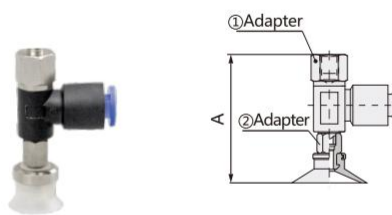

Mounting: Female Thread

Model No.	Pad A			①Adapter	②Adapter
	20	25	32		
SZPR$\odot$U$\square$-04-B5	57.6	57.6	58.1	SZPRS-04-B5	SZPT3-B8
SZPR$\odot$U$\square$-06-B5				SZPRS-06-B5	
SZPR$\odot$U$\square$-08-B5				SZPRS-08-B5	
SZPR$\odot$U$\square$-04-B6				SZPRS-04-B6	
SZPR$\odot$U$\square$-06-B6				SZPRS-06-B6	
SZPR$\odot$U$\square$-08-B6				SZPRS-08-B6	
SZPR$\odot$U$\square$-04-B8				SZPRS-04-B8	
SZPR$\odot$U$\square$-06-B8				SZPRS-06-B8	
SZPR$\odot$U$\square$-08-B8	SZPRS-08-B8