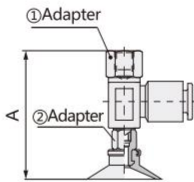

Mounting: Female Thread

Model No.	Pad A			①Adapter	②Adapter
	10	13	16		
SZPR○U□-04-B5	46	46	46.5	SZPRS-04-B5	SZPT2-B5
SZPR○U□-06-B5				SZPRS-06-B5	
SZPR○U□-04-B6				SZPRS-04-B6	
SZPR○U□-06-B6				SZPRS-06-B6	

Flat Type with Ribs (C) Pad: 10,13,16