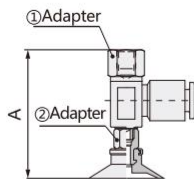

Mounting: Female Thread

Model No.	○Pad A		①Adapter	②Adapter
	40	50		
SZPR○C□-06-B6	60.6	61.6	SZPRL-06-B6	SZPT4-B8
SZPR○C□-08-B6			SZPRL-08-B6	
SZPR○C□-06-B8			SZPRL-08-B8	
SZPR○C□-08-B8			SZPRL-08-B8