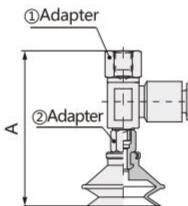

Mounting: Female Thread

Model No.	○Pad A			①Adapter	②Adapter
	20	25	32		
SZPR○B□-04-B5	67.1	67.6	72.6	SZPRS-04-B5	SZPT3-B8
SZPR○B□-06-B5				SZPRS-06-B5	
SZPR○B□-08-B5				SZPRS-08-B5	
SZPR○B□-04-B6				SZPRS-04-B6	
SZPR○B□-06-B6				SZPRS-06-B6	
SZPR○B□-08-B6				SZPRS-08-B6	
SZPR○B□-04-B8				SZPRS-04-B8	
SZPR○B□-06-B8				SZPRS-06-B8	
SZPR○B□-08-B8	SZPRS-08-B8