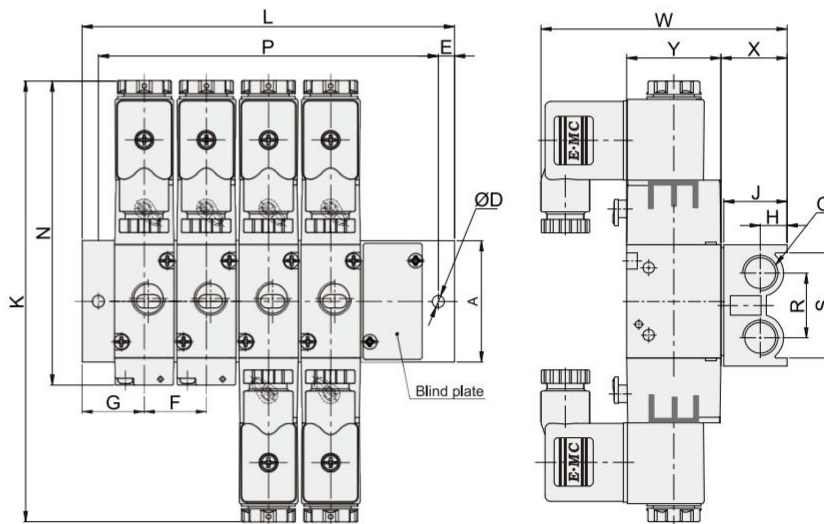

V/RV Series Manifold (3/2 way)

1
V/RV
(3/2)

V/RV Manifold(3/2)

Manifold Model

No.	Manifold Model	Valve Model
1	V321-NF (N ≤ 16)	RV3211 (H) /RV3212
2	V322-NF (N ≤ 16)	RV3221 (H) /RV3222
3	V323-NF (N ≤ 12)	RV3231 (H) /RV3232
4	V324-NF (N ≤ 7)	RV3241 (H) /RV3242

How to Order?

Order Example:

* V series manifold for 3/2, 2 series valve body, 5 stations, Model:V322-5F

Order Example:

* Blind plate for 3/2 valve, 2 series valve body, Model: VBP-322

Note: Blind plate assembly includes: Blinds, gaskets and mounting screws

Main Dimension

Model\Sign	L										(mm)							
	1F	2F	3F	4F	5F	6F	7F	8F	9F	10F	A	D	E	F	G	H	J	K
V321-□F	38	57	76	95	114	133	152	171	190	209	31	4.5	5.25	19	18	7.75	19	132.2
V322-□F	46	69	92	115	138	161	184	207	230	253	45	4.5	6	23	23	10	23.5	163.4
V323-□F	54	82	110	138	166	194	222	250	278	306	50	4.5	6	28	26	12	28	175.4
V324-□F	63	98	133	168	203	238	273	308	343	378	62.5	5.5	7	35	31.5	16	35	199.4

Model\Sign	P										(mm)						
	1F	2F	3F	4F	5F	6F	7F	8F	9F	10F	N	Q	R	S	W	X	Y
V321-□F	28	47	66	85	104	123	142	161	180	199	92.1	G1/8	17.5	25	75.2	20	27
V322-□F	34	57	80	103	126	149	172	195	218	241	112.7	G1/4	24	39	91.2	24.5	35
V323-□F	42	70	98	126	154	182	210	238	266	294	124.3	G3/8	29	42	98.2	29	40
V324-□F	49	84	119	154	189	224	259	294	329	364	144.7	G1/2	35.5	51.5	110.2	36	50